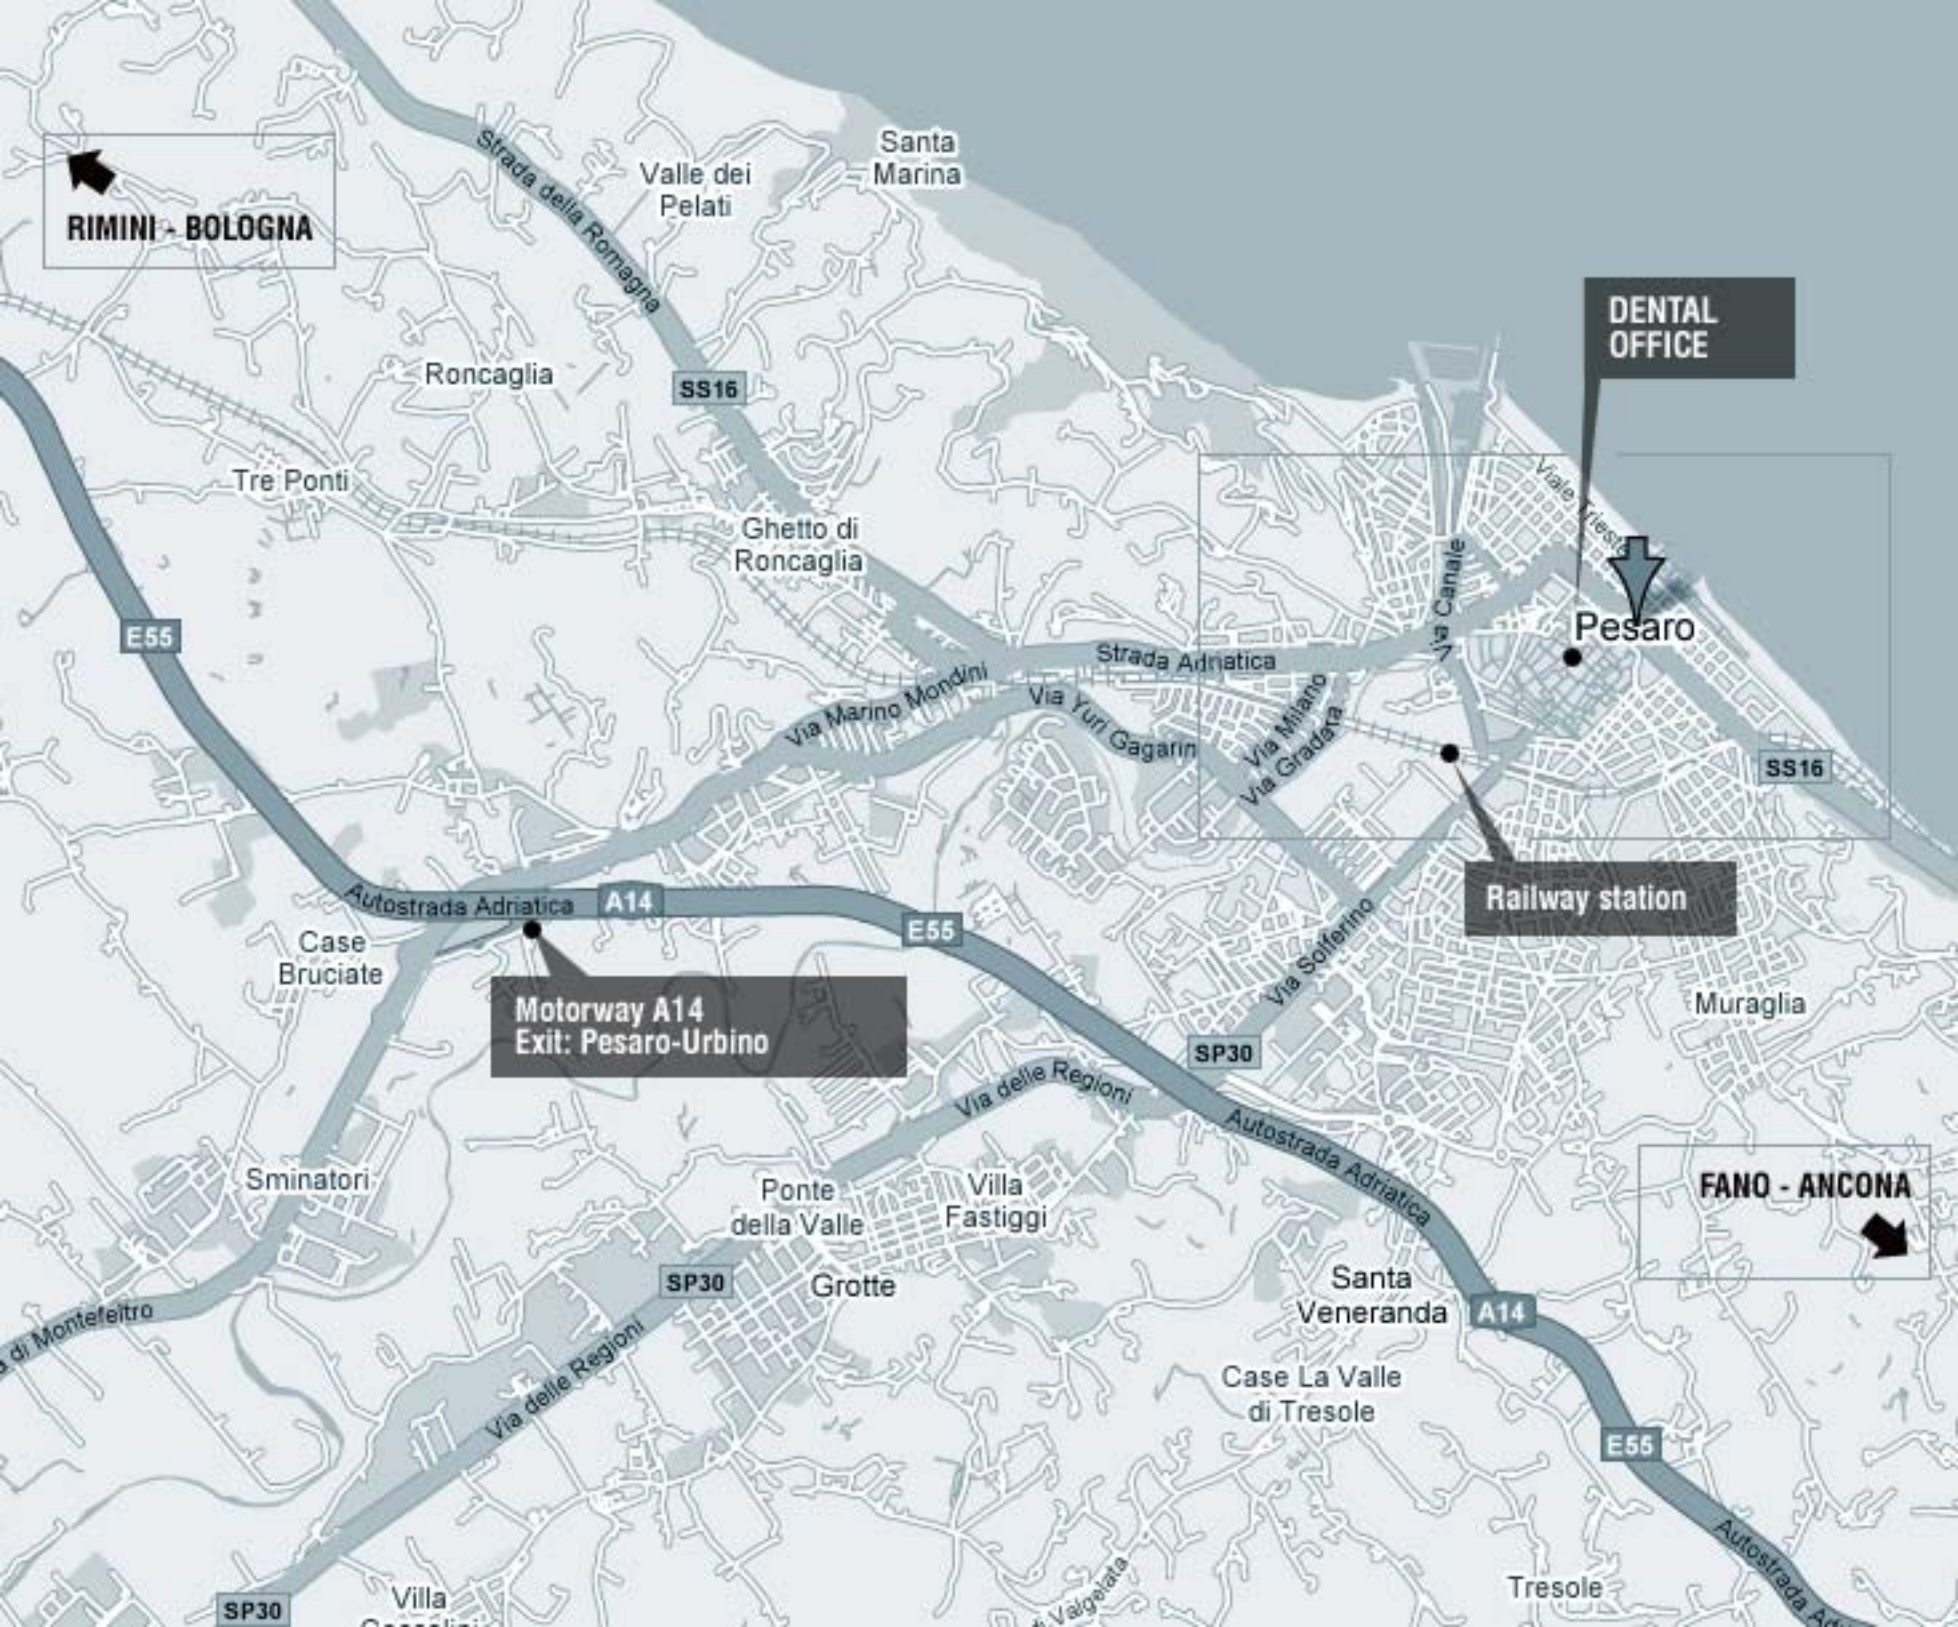

RIMINI - BOLOGNA

DENTAL OFFICE

Railway station

**Motorway A14
Exit: Pesaro-Urbino**

FANO - ANCONA

Rimini - Bologna

Pesaro

Fano - Ancona

Santa Marina

Valle dei Pelati

Roncaglia

Tre Ponti

Ghetto di Roncaglia

Pesaro

SS16

E55

E55

Case Bruciate

Sminatori

Ponte della Valle

Villa Fastiggi

Grotte

Santa Veneranda

Case La Valle di Tresole

Muraglia

SP30

A14

E55

SP30

Villa Casali

Tresole

Via Valgelata

Strada della Romagna

Strada Adriatica

Via Marino Mondini

Via Yuri Gagarin

Via Milano

Via Gradara

Via Solferino

Via delle Regioni

Autostrada Adriatica

Via di Montefeltro

Via delle Regioni

Autostrada Adriatica