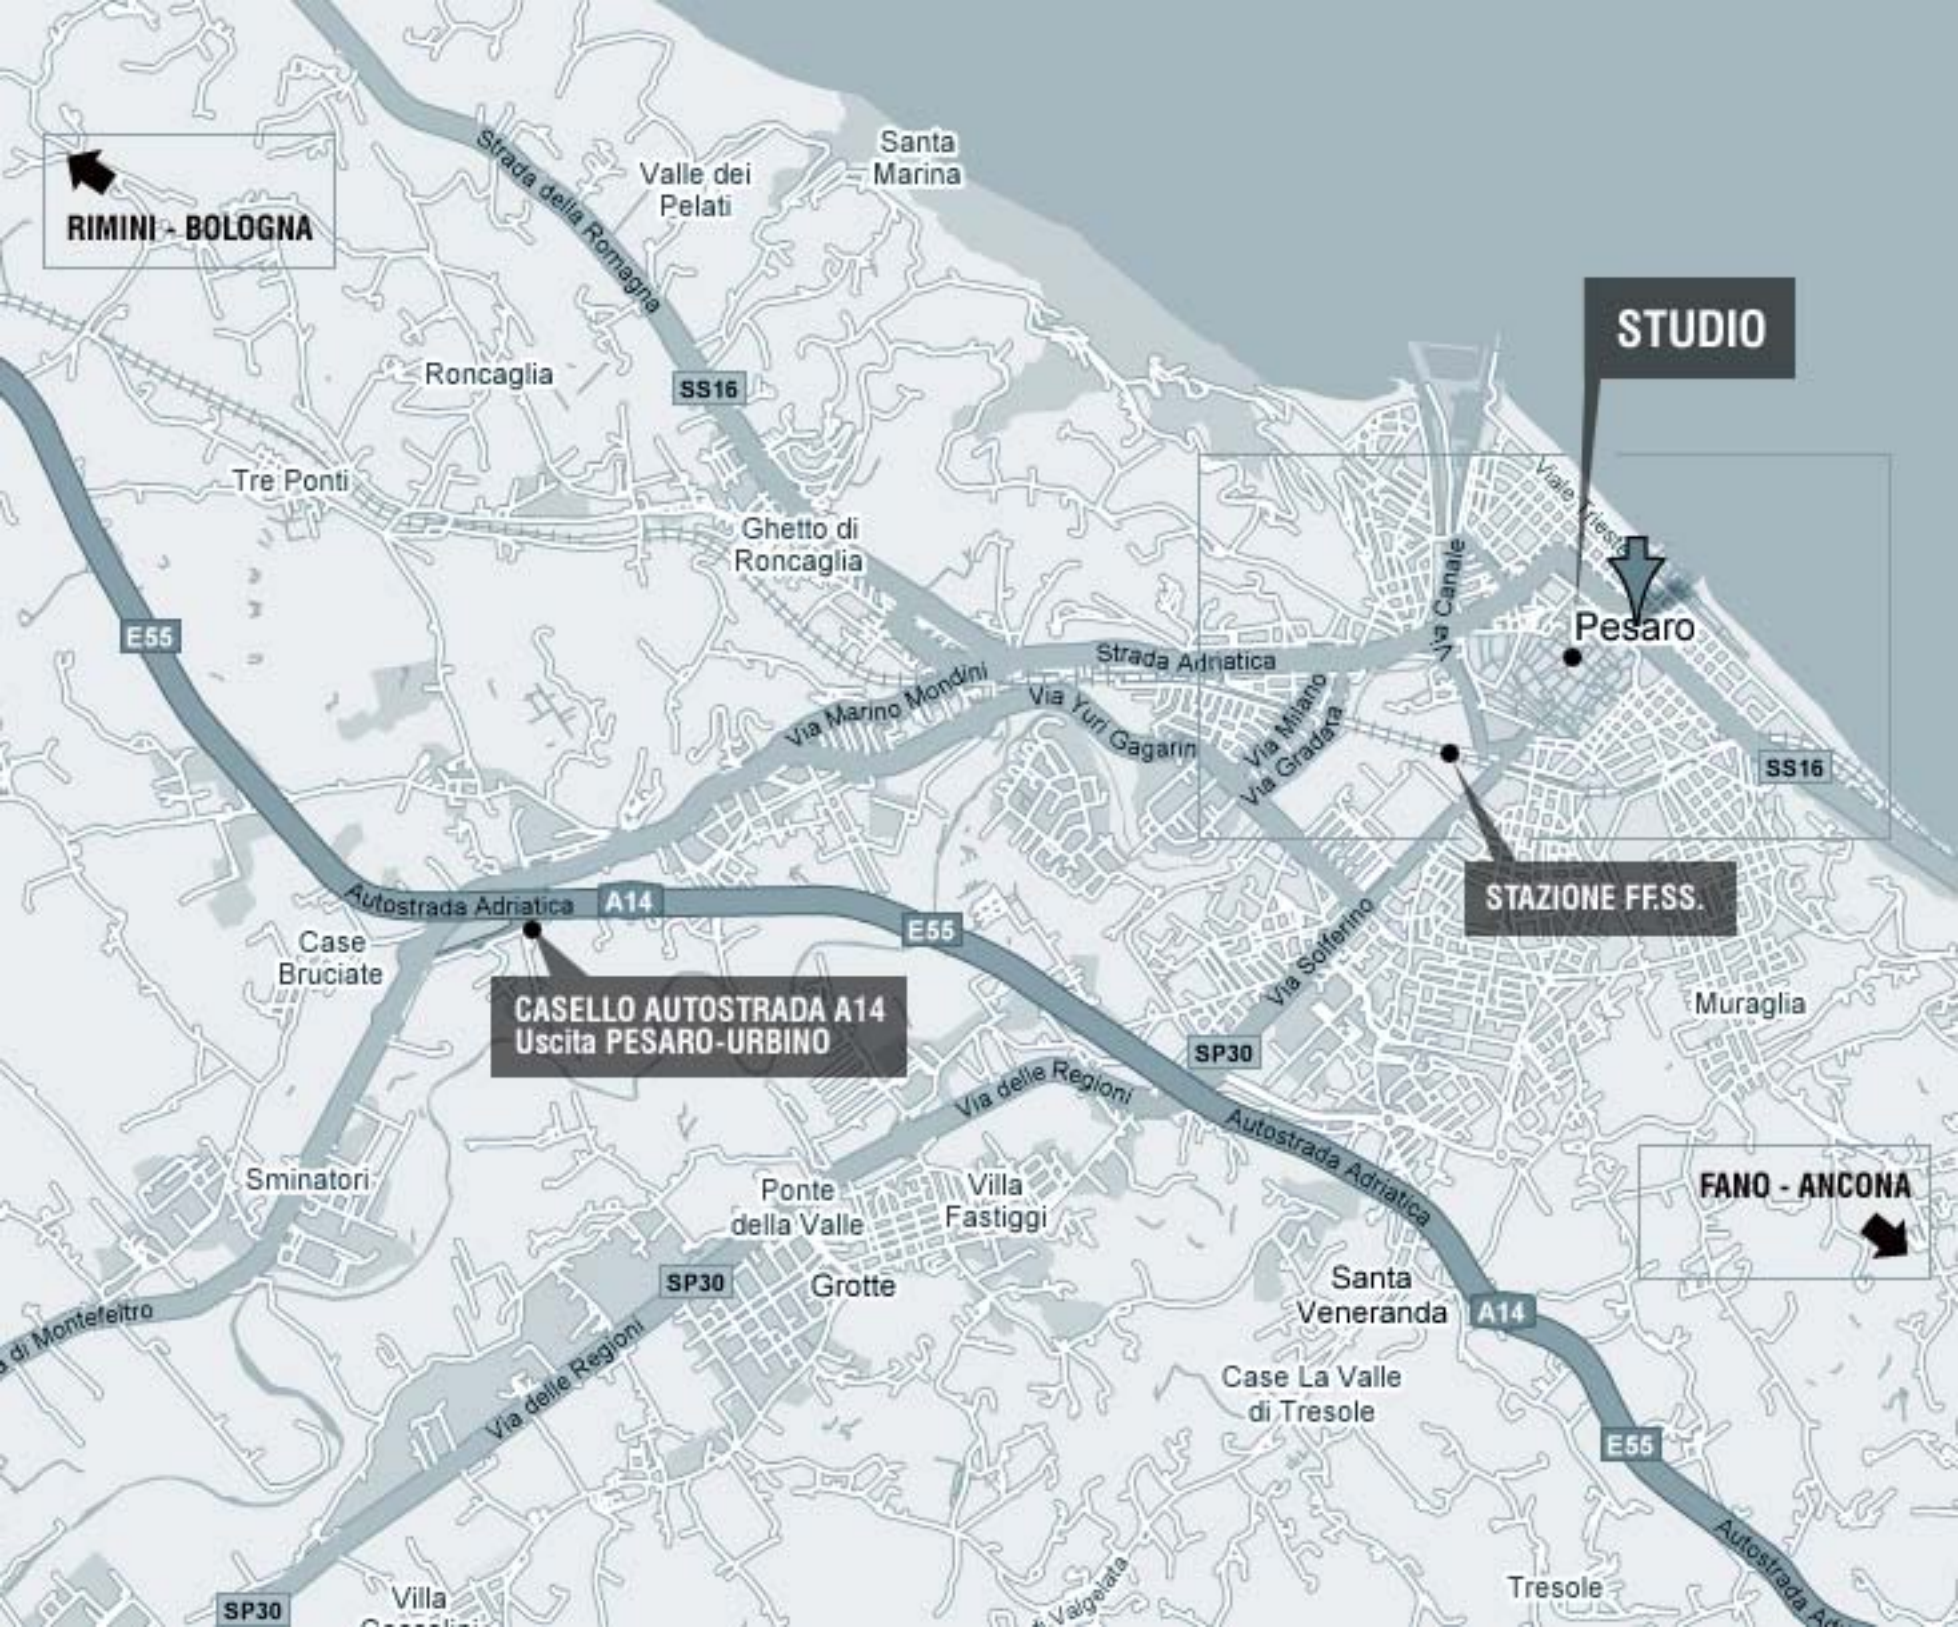

**STUDIO**

Dott. Mauro Fradeani  
Odontoiatria Specialistica

Corso XI Settembre, 92  
61100 Pesaro

**CASELLO AUTOSTRADA A14**  
Uscita PESARO-URBINO

**Pesaro**

**Piazza del Popolo**

**STAZIONE FF.S.S.**

Azienda  
Ospedaliera  
San Salvatore

SS16

RIMINI - BOLOGNA

STUDIO

STAZIONE FFSS.

CASELLO AUTOSTRADA A14  
Uscita PESARO-URBINO

FANO - ANCONA